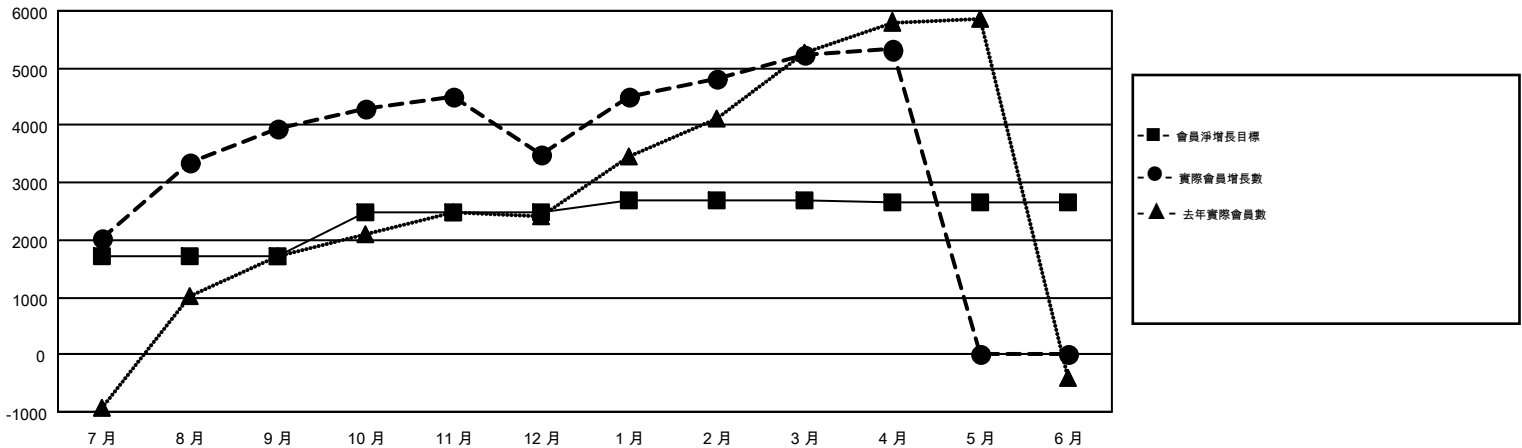

GMT MONTHLY MEMBERSHIP PROGRESS REPORT

Results as of: 4/30/2019

Multiple District 300

LOCATION: REP OF CHINA

GMT: PEI-JEN CHEN

GMT憲章區 5

分會			
成果 2018-2019			
季	新分會目標	新會	會員流失的分會
7月/8月/9月	14	16	4
10月/11月/12月	31	2	0
1月/2月/3月	8	4	0
4月/5月/6月	6	0	0

位會員@每位須繳			
成果 2018-2019			
季	會員淨增長目標	實際會員增長數	實際退會會員 (包括轉會)
7月/8月/9月	1,729	5,285	997
10月/11月/12月	740	1,128	1,469
1月/2月/3月	230	2,123	168
4月/5月/6月	-51	157	66

目標與實際新會累積

目標和實際會員累積

已取消的分會: 4	1066 CLUBS OF 1197 增添1位或以上的新會員	性別分佈
放棄的會員		男 33,703 (67.42%)
過世 89		女 16,287 (32.58%)
分會已取消 27	點擊這裡取得彙計會員數據	總計家庭單位會員數 9,915
其他 2,585		支付減半會費的家庭會員 5,984
總計 2,701		