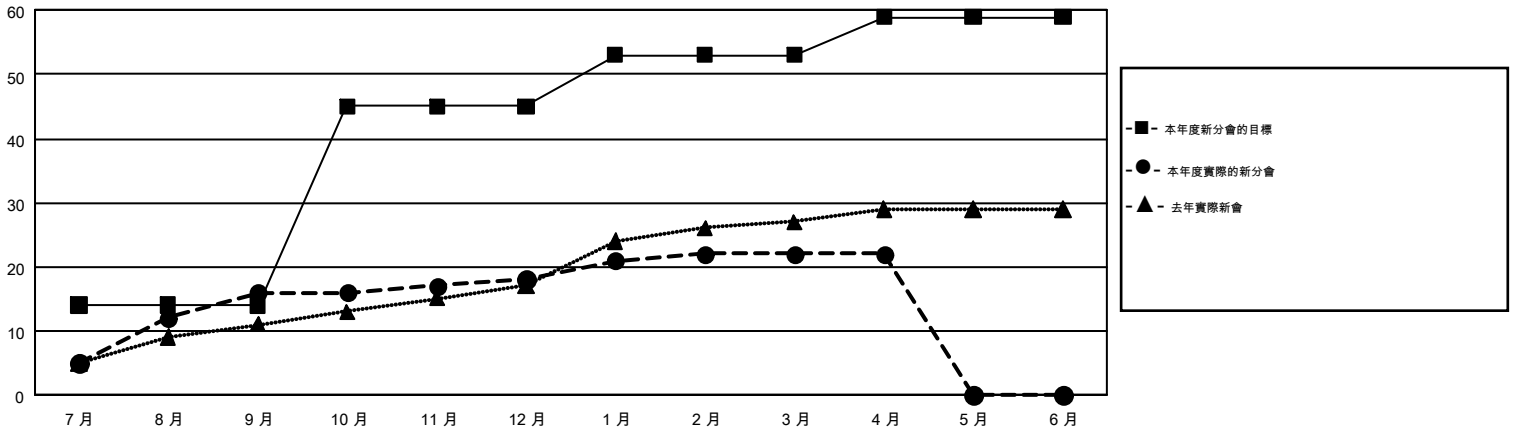

GMT MONTHLY MEMBERSHIP PROGRESS REPORT

Results as of: 4/30/2019

Multiple District 300

LOCATION: REP OF CHINA

GMT: PEI-JEN CHEN

GMT憲章區 5

分會			
成果 2018-2019			
季	新分會目標	新會	會員流失的分會
7月/8月/9月	14	16	4
10月/11月/12月	31	2	0
1月/2月/3月	8	4	0
4月/5月/6月	6	0	0

位會員@每位須繳			
成果 2018-2019			
季	會員淨增長目標	實際會員增長數	實際退會會員 (包括轉會)
7月/8月/9月	1,729	5,285	997
10月/11月/12月	740	1,128	1,469
1月/2月/3月	230	2,123	168
4月/5月/6月	-51	157	66

目標與實際新會累積

目標和實際會員累積

已取消的分會: 4	1066 CLUBS OF 1197 增添1位或以上的新會員	性別分佈
放棄的會員		男 33,703 (67.42%)
過世 89		女 16,287 (32.58%)
分會已取消 27	點擊這裡取得彙計會員數據	總計家庭單位會員數 9,915
其他 2,585		支付減半會費的家庭會員 5,984
總計 2,701		